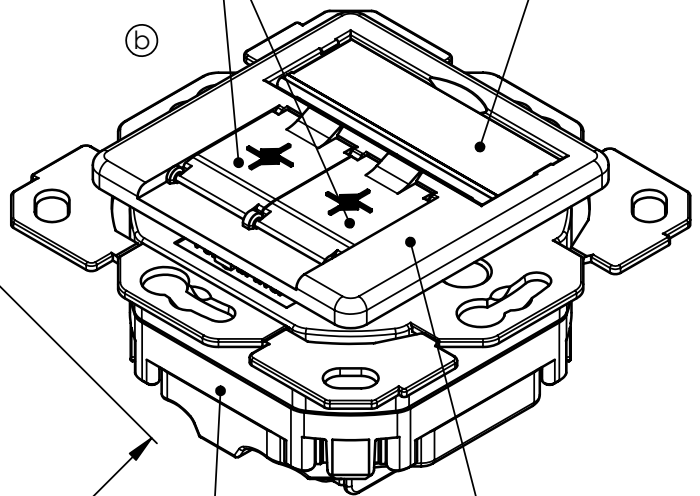

Shutter: ABS  
alpinweiß ähnl. RAL 9010  
alpine white sim. to RAL 9010

Klarsichtabdeckung: PC  
Transparent cover: PC

Zentralplatte: ABS  
alpinweiß ähnl. RAL 9010  
Cover plate: ABS  
alpine white sim. to RAL 9010

Gehäuseteile: Zinkdruckguß  
Housing parts: zinc die casting

79 [2x]

c	16908	16.08.05	BM	2002	Tag	Name	Werkstoff
	b	15044	10.12.03	Gez.	26.06.	BM	
	a	14961	05.11.03	Gepr.	27.06.02	HI	Oberfläche
	Änd.-Zust.	Änderungs-Mitteilung	Tag	Name	Norm		
				Maßstab	Benennung		
				1:1	AMJ45 8/8 UP/50 @ Cat.6/Channel ClassE alpinweiß		
				Maße ohne Toleranzang. nach	Unterr.-Art	Zeichn.-Nr.	
				K	J00020A0393		
				Ersatz für			
							 Telegärtnner