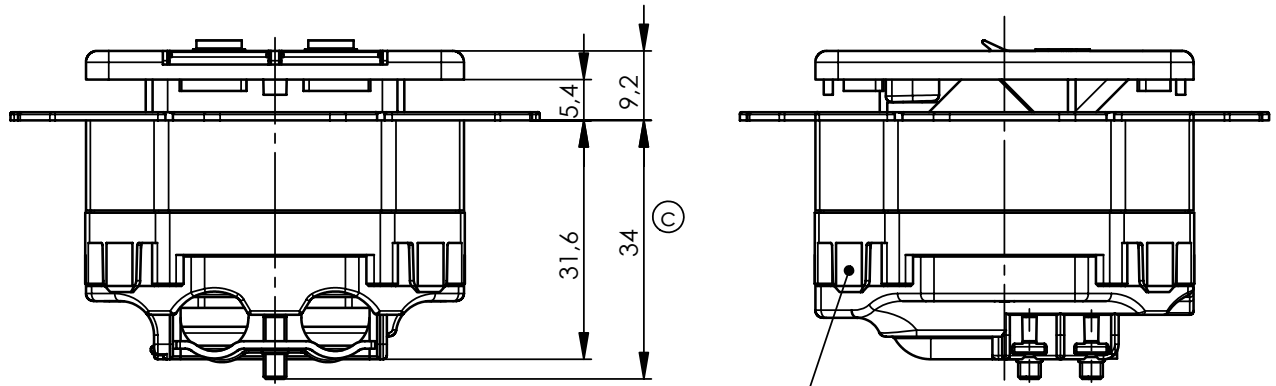

Alle Rechte vorbehalten © Telegärtnner K.Gärtner GmbH 71144 Steinbronn Lerchenstrasse 35 Telefon 07157/125-0 Telefax 07157/125-120

Möglichkeit des steckbaren Erdungsanschlusses an allen vier Ecken
Option of plug-in ground connection at all four corners