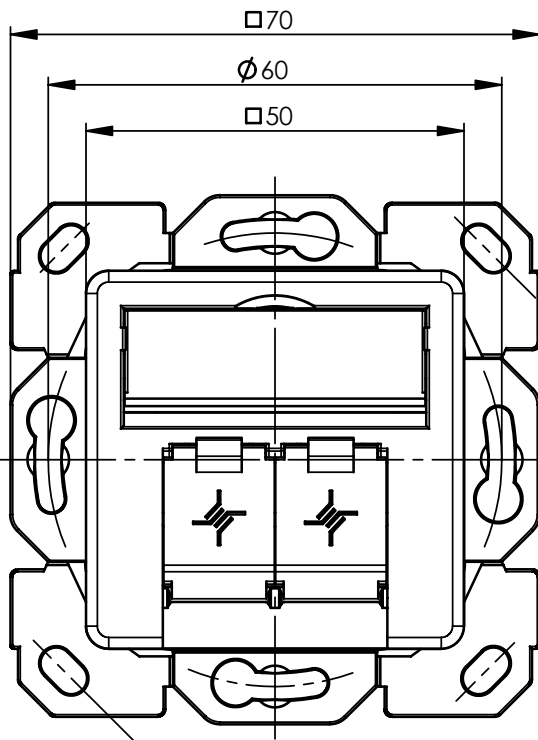

Shutter: ABS  
alpinweiß ähnl. RAL 9010  
alpine white sim. to RAL 9010

Klarsichtabdeckung: PC  
Transparent cover: PC

Zentralplatte: ABS  
alpinweiß ähnl. RAL 9010  
Cover plate: ABS  
alpine white sim. to RAL 9010

Gehäuseteile: Zinkdruckguß  
Housing parts: zinc die casting

79 [2x]

c	16908	16.08.05	BM	2002	Tag	Name	Werkstoff
	b	15044	10.12.03	Gez.	26.06.	BM	
	a	14961	05.11.03	Gepr.	27.06.02	HI	Oberfläche
	Änd.-Zust.	Änderungs-Mitteilung	Tag	Name	Norm		
				Maßstab	Benennung		
				1:1	AMJ45 8/8 UP/50 @ Cat.6/Channel ClassE alpinweiß		
				Maße ohne Toleranzang. nach	Unterr.-Art	Zeichn.-Nr.	
				K	J00020A0393		
				Ersatz für			
							 Telegärtnner